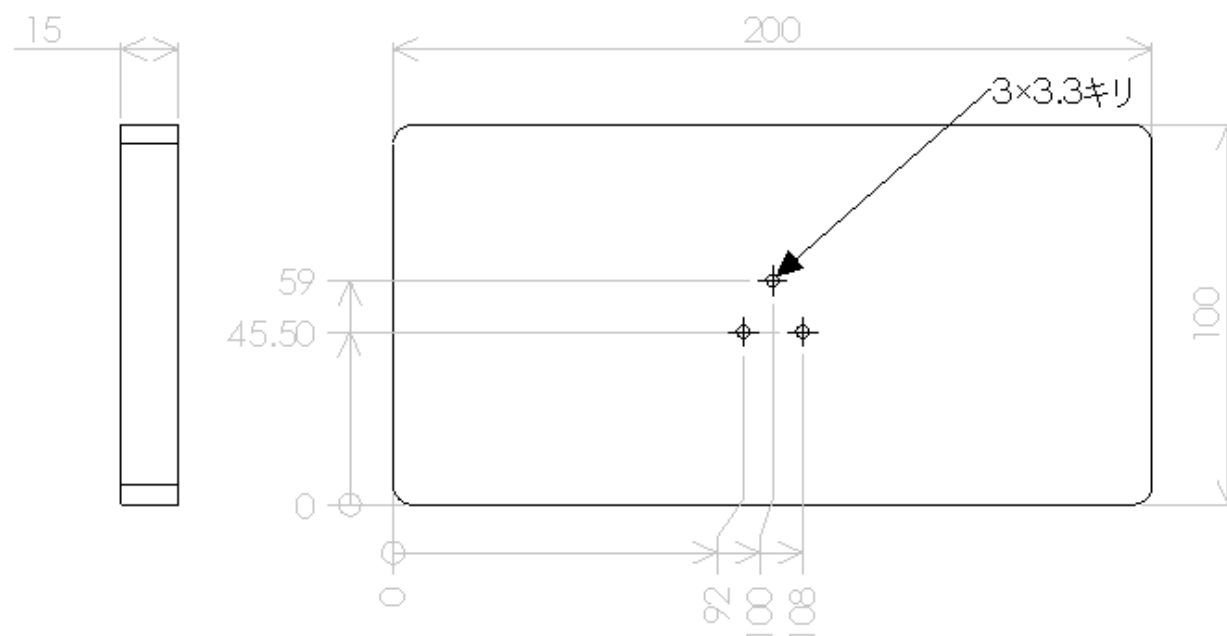

製図	tourobo2019	日付	2019/04/05
図名	breakshot tool_tourobo2019_assem	尺度	1:5
		投影法	
		図番	

部品番号	部品名	材料	個数	注記
1	breakshot tool_tourobo2019_part wood board	木板	1	適当な木材

製図	tourobo2019	日付	2019/04/05
図名	breakshot tool_tourobo2019_assem	尺度	1:2
		投影法	
		図番	

部品番号	部品名	材料	個数	注記
2	breakshot tool_tourobo2019_part pole	木丸棒	1	適当な木材

製 図	tourobo2019	日付	2019/03/20
図 名	breakshot tool_tourobo2019_assem	尺度 図番	1:2
		投影法	