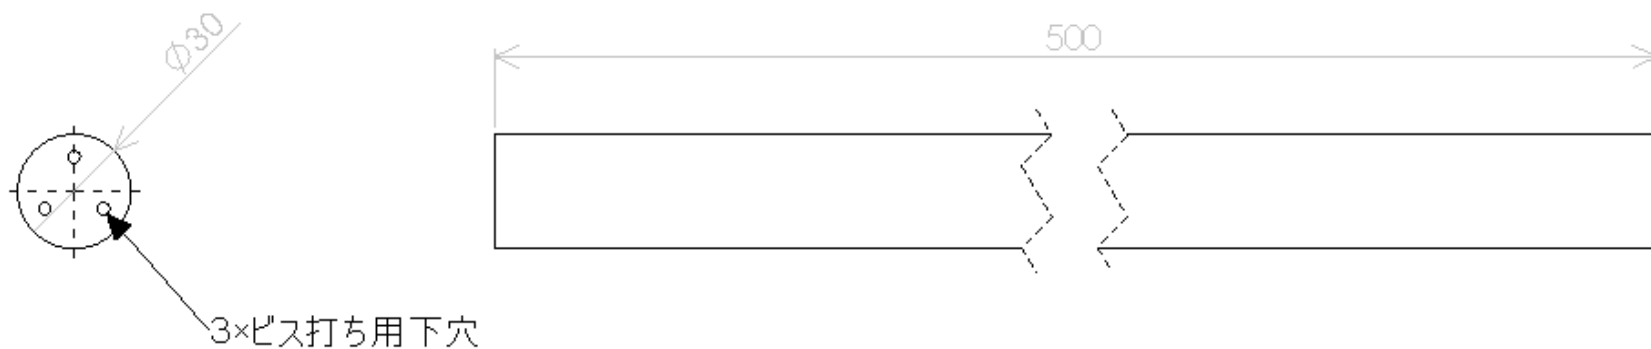

製図	tourobo2019	日付	2019/04/05
図名	breakshot tool_tourobo2019_assem	尺度	1:5
		投影法	
		図番	

部品番号	部品名	材料	個数	注記
1	breakshot tool_tourobo2019_part wood board	木板	1	適当な木材

製図	tourobo2019	日付	2019/04/05
図名	breakshot tool_tourobo2019_assem	尺度	1:2
		投影法	
		図番	

部品番号	部品名	材料	個数	注記
2	breakshot tool_tourobo2019_part pole	木丸棒	1	適当な木材

製 図	tourobo2019	日付	2019/03/20
図 名	breakshot tool_tourobo2019_assem	尺度 図番	1:2
		投影法	