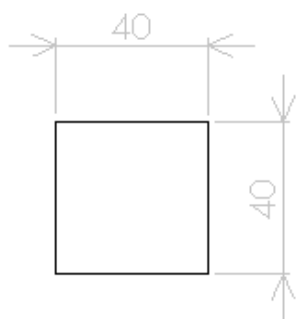

製 図	tourobo2019	日 付	2019/03/20
図 名	breakshot wall_tourobo2019_assem	尺 度	1:5
		投 影 法	
		番	

部品番号	部品名	材料	個数	注記
1	breakshot wall_tourobo2019 wood wall	A1角パイプ	2	

製
図
名

tourobo2019

日付
尺度
図番

2019/03/20

breakshot wall_tourobo2019_assem

1:1

投影法

部品番号	部品名	材料	個数	注記
2	breakshot wall_tourobo2019 wood wall	アカマツ	1	

製 図	tourobo2019	日付	2019/03/20
図 名	breakshot wall_tourobo2019_assem	尺度 図番	1:2
		投影法	