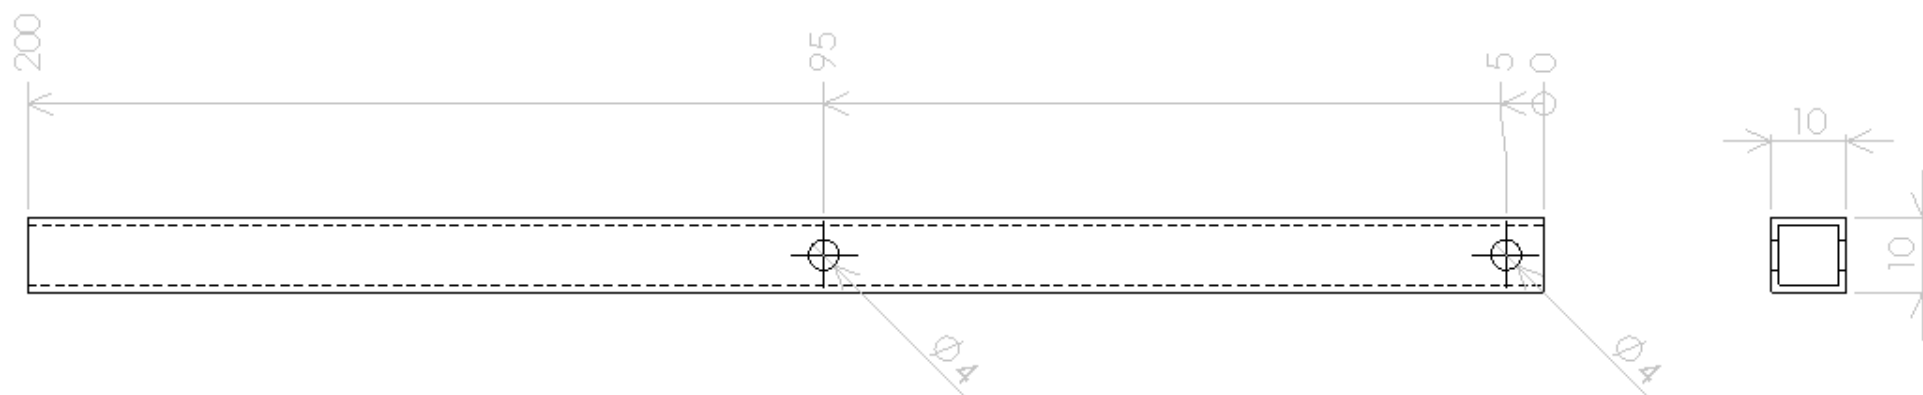

製 図	tourobo2019	日 付	2019/03/20
図 名	breakshot wall_tourobo2019_assem	尺 度	1:5
		投 影 法	
		番	

部品番号	部品名	材料	個数	注記
1	breakshot wall_tourobo2019 wood wall	A1角パイプ	2	

製
図
名

tourobo2019

日付
尺度
図番

2019/03/20

breakshot wall_tourobo2019_assem

1:1

投影法

部品番号	部品名	材料	個数	注記
2	breakshot wall_tourobo2019 wood wall	アカマツ	1	

製 図	tourobo2019	日付	2019/03/20
図 名	breakshot wall_tourobo2019_assem	尺度 図番	1:2
		投影法	