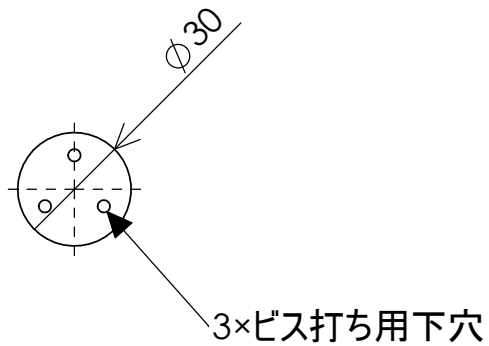

製図	tourobo2019	日付	2019/06/19	
図名	breakshot tool_tourobo2019_assem	尺度	1:5	投影法

部品番号	部品名	材料	個数	注記
1	breakshot tool_tourobo2019_part wood board	木板	1	適当な木材

製図	tourobo2019	日付	2019/06/19	
図名	breakshot tool_tourobo2019_assem	尺度	1:2	投影法 
		図番		

部品番号	部品名	材料	個数	注記
2	breakshot tool_tourobo2019_part wood board	木丸棒	1	適当な木材

製 図	tourobo2019	日 付	2019/06/19	
図 名	breakshot tool_tourobo2019_assem	尺 度	1:2	投 影 法
		図 番		