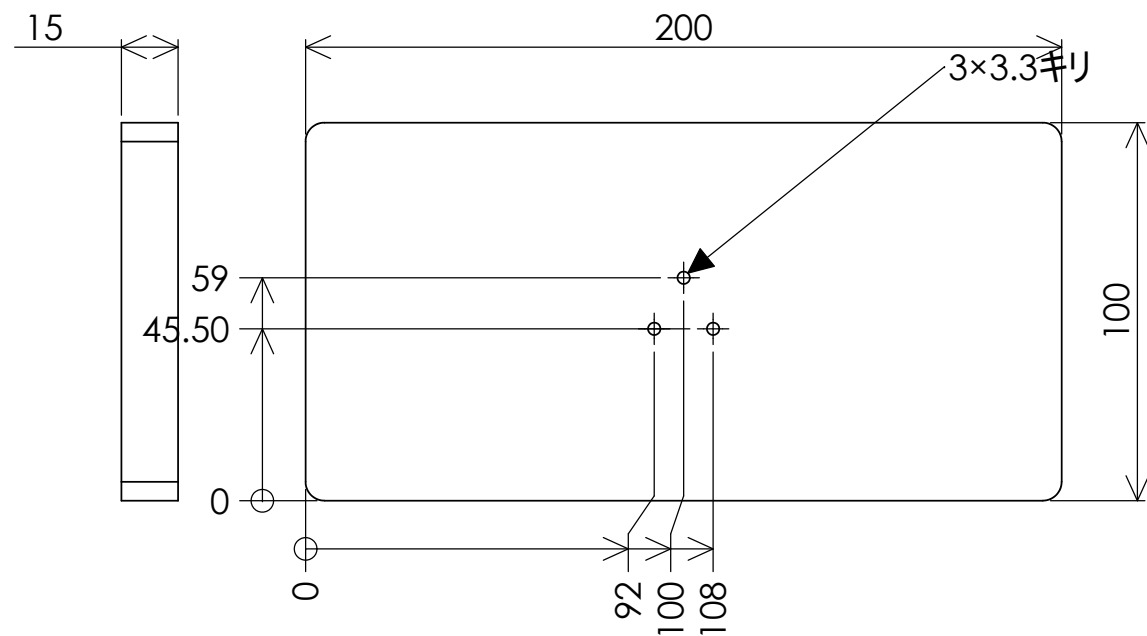

製図	tourobo2019	日付	2019/06/19	
図名	breakshot tool_tourobo2019_assem	尺度	1:5	投影法

部品番号	部品名	材料	個数	注記
1	breakshot tool_tourobo2019_part wood board	木板	1	適当な木材

製図	tourobo2019	日付	2019/06/19	
図名	breakshot tool_tourobo2019_assem	尺度	1:2	投影法 
		図番		

部品番号	部品名	材料	個数	注記
2	breakshot tool_tourobo2019_part wood board	木丸棒	1	適当な木材

製 図	tourobo2019	日 付	2019/06/19	
図 名	breakshot tool_tourobo2019_assem	尺 度	1:2	投 影 法
		図 番		