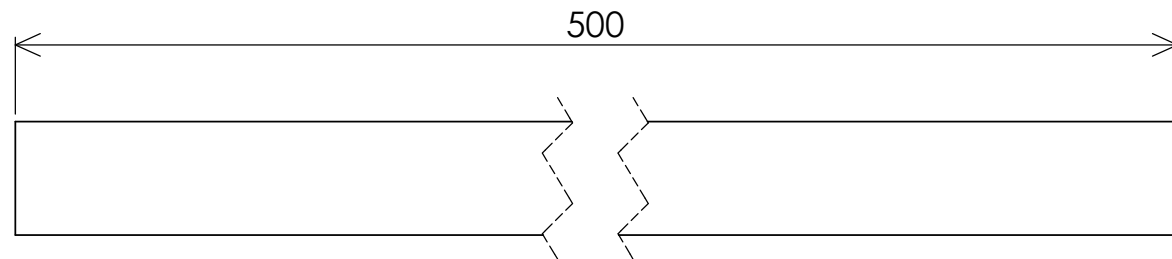

製図	tourobo2019	日付	2019/06/19	
図名	breakshot tool_tourobo2019_assem	尺度	1:5	投影法

部品番号	部品名	材料	個数	注記
1	breakshot tool_tourobo2019_part wood board	木板	1	適当な木材

製図	tourobo2019	日付	2019/06/19	
図名	breakshot tool_tourobo2019_assem	尺度	1:2	投影法 
		図番		

部品番号	部品名	材料	個数	注記
2	breakshot tool_tourobo2019_part wood board	木丸棒	1	適当な木材

製 図	tourobo2019	日 付	2019/06/19	
図 名	breakshot tool_tourobo2019_assem	尺 度	1:2	投 影 法
		図 番		